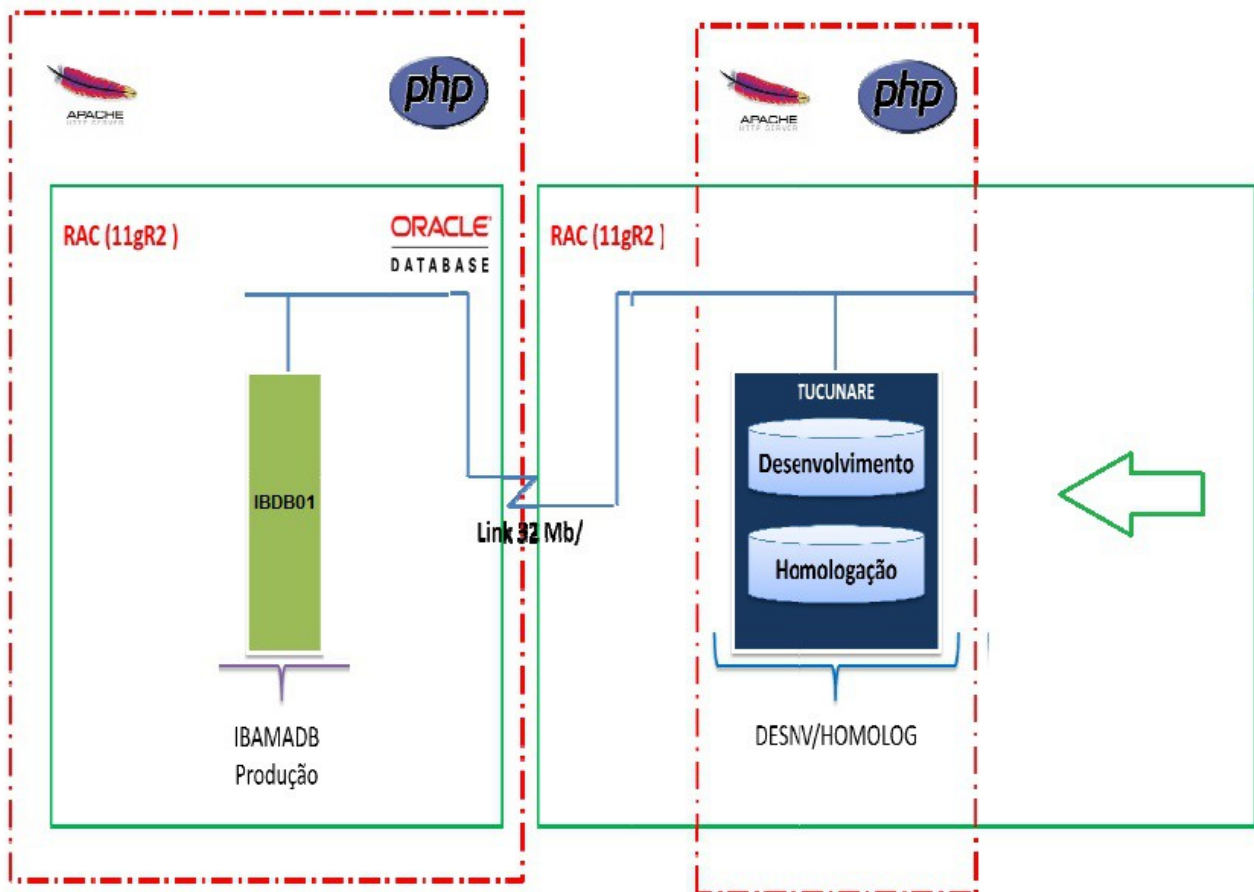

Versão 1.0

Histórico de Revisão

Data	Versão	Descrição	Autor
05/09/2013	10.	Criação do documento.	Naiana Lima Celso

CITES – Sistema de Emissão de Licenças CITES

Documento de Infraestrutura

Versão 1.0

Índice

1	Introdução.....	4
1.1	Propósito.....	4
1.2	Referências.....	4
1.3	Visão Geral.....	4
2	Diagrama.....	5
3	Assinaturas.....	7

1 Introdução

1.1 *Propósito*

O objetivo deste diagrama é representar a infraestrutura do banco de dados, exibindo quais ativos são necessários para que a estrutura da base de dados seja efetiva, a fim de suportar o sistema SISCITES.

1.2 *Referências*

- Documento de Visão;
- Diagrama de Integração

1.3 *Visão Geral*

A próxima seção apresenta o diagrama de infraestrutura da base de dados do sistema SISCITES.

2 Diagrama

O diagrama acima representa a estrutura da base de dados do sistema SISCITES, ou seja, quais ativos são necessários para o correto e perfeito funcionamento do sistema, abaixo é descrito cada componente a ser utilizado:

APACHE: Software servidor de web utilizado no Linux.

PHP: Ambiente integrado para desenvolvimento de software.

RAC (11gR2): (RAC) Máquina a qual o Oracle está instalado e (11gR2) release do Oracle.

ORACLE Database: Gerenciador de Banco de Dados.